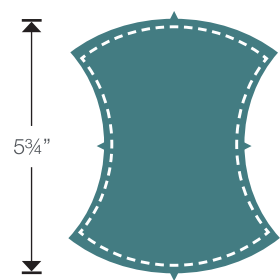

STAND-ALONE DIES

660115
Sizzix® Bigz™ Die -
Hexagons, 1/2" Sides

659835
Sizzix® Bigz™ Die -
Hexagons, 1" #2 Sides

659834
Sizzix® Bigz™ Die -
Hexagons, 1 1/4" Sides

659984
Sizzix® Bigz™ Die -
Hexagons, 1 1/2" Sides

659985
Sizzix® Bigz™ Die -
Hexagons, 1 3/4" Sides

659986
Sizzix® Bigz™ Die -
Hexagons, 2" Sides

660116
Sizzix® Bigz™ Die -
Hexagons, 2 1/4" Sides

660175
Sizzix® Bigz™ Die -
Half Hexagon, 2 1/2" x 5"

659841
Sizzix® Bigz™ L Die -
Apple Core, 5 3/4" Finished