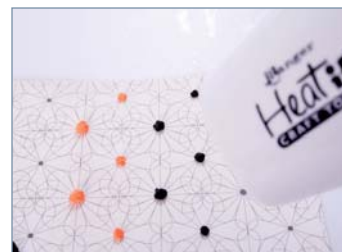

Para un efecto "amplify" aplicar calor, se volverá mate y con un volumen increíble.

Apply heat for an "amplify" effect, it will turn matte and with a stunning relief.

Pour un effet «amplify», appliquez de la chaleur, il se deviendra mat et avec un incroyable volume.