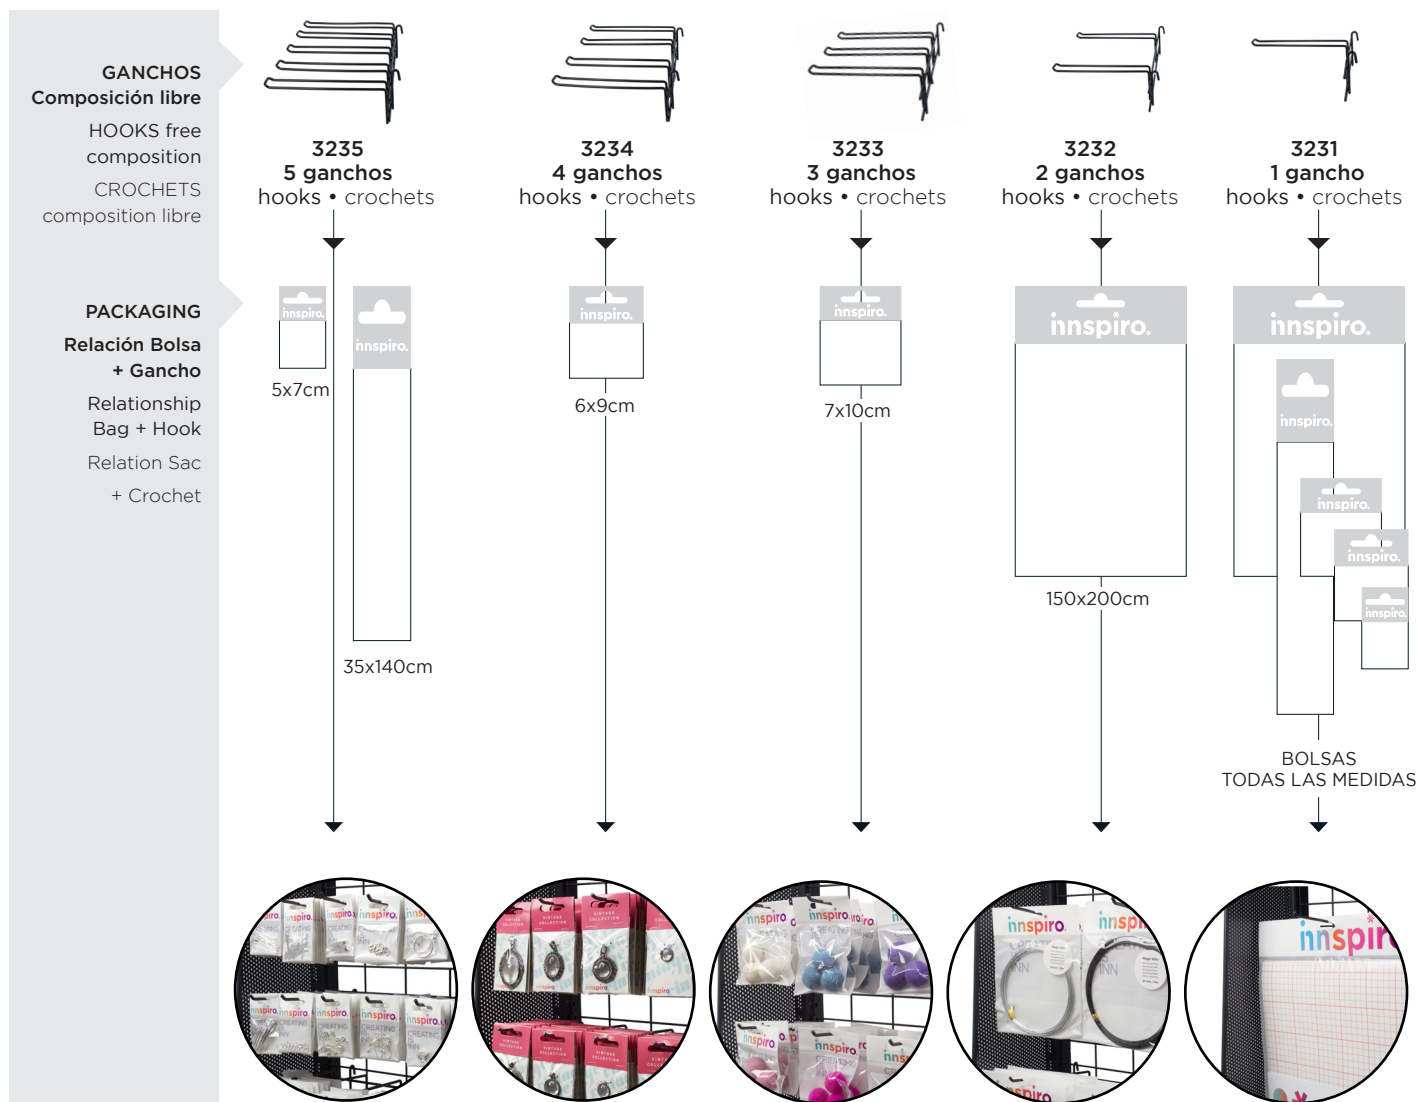

EXPOSITORES

DISPLAY STANDS

PRÉSENTOIRS

EXPOSITOR BASE
BASE DISPLAY UNIT
PRÉSENTOIR DE BASE

Metálicos
Composición libre.
Multi-combinación producto.
Funcional.
Para todos los productos con bolsa.
Perfecta unificación de productos.

¡UNA BASE PARA TODO! • A BASE FOR ALL! • UNE BASE POUR TOUT!

PRESENTACIÓN PRODUCTOS EN BOLSA Y BLISTER
 PRESENTATION OF PRODUCTS IN BAG AND BLISTER
 PRÉSENTATION DES PRODUITS EN SACHET ET BLISTER

COMBINACIÓN BANDEJAS
 COMBINATION TRAYS
 PLATEAUX COMBINAISON

Bandejas para expositores base metálicas
 Base metal trays for display unit
 Plateaux métalliques de base pour présentoirs

CAPACIDAD • SIZE • CAPACITÉ:
 20 líneas x expositor
 20 lines x display unit
 20 lignes x présentoir

17'5 cm x 15 cm x 35'5 cm

DIS831

(lleno - full - plein)

38 cm x 15 cm x 35'5 cm

DIS804

(lleno - full - plein)

17'5 cm x 15 cm x 35'5 cm

DIS802