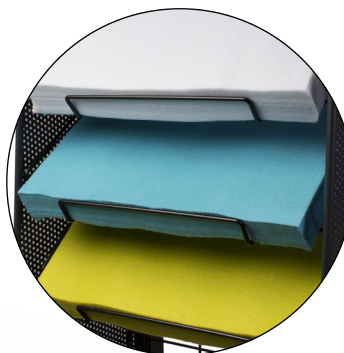

Bandejas para expositores base metálicas
 Base metal trays for display unit
 Plateaux métalliques de base pour présentoirs

CAPACIDAD • SIZE • CAPACITÉ:
 20 líneas x expositor
 20 lines x display unit
 20 lignes x présentoir