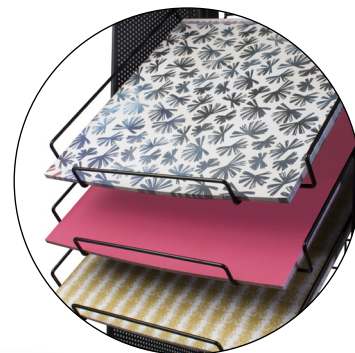

Bandejas para expositores base metálicas
 Base metal trays for display unit
 Plateaux métalliques de base pour présentoirs

CAPACIDAD • SIZE • CAPACITÉ:
 20 líneas x expositor
 20 lines x display unit
 20 lignes x présentoir