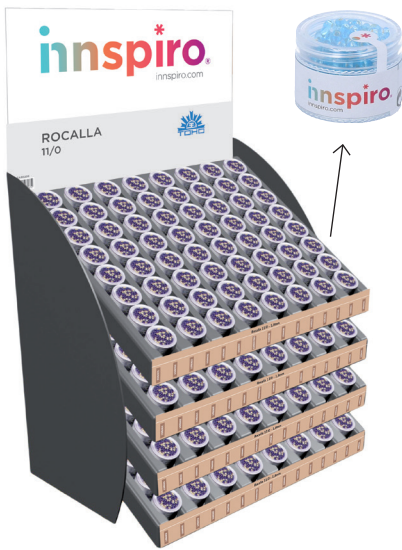

Bandejas para expositores base metálicas
 Base metal trays for display unit
 Plateaux métalliques de base pour présentoirs

CAPACIDAD • SIZE • CAPACITÉ:
 20 líneas x expositor
 20 lines x display unit
 20 lignes x présentoir

3240
 20 x 30cm

3241
 32x32cm

**TOHO-ROCALLA
CUBO -MAGATAMA**

32 botes - boxes - boîtes

32,5x30x39,5 (53) cm

EXP101-386

(vacío - empty - vide)

TOHO TREASURE

32 x 37,5 cm

38602

**EXPOSITOR PARA TUBOS ROCALLA
DISPLAY FOR BEADS TUBS
PRÉSENTOIR POUR ROCAILLE EN TUBES**

48x33x52cm

PG. 389

DIS200

(lleno - full - plein)

DIS201