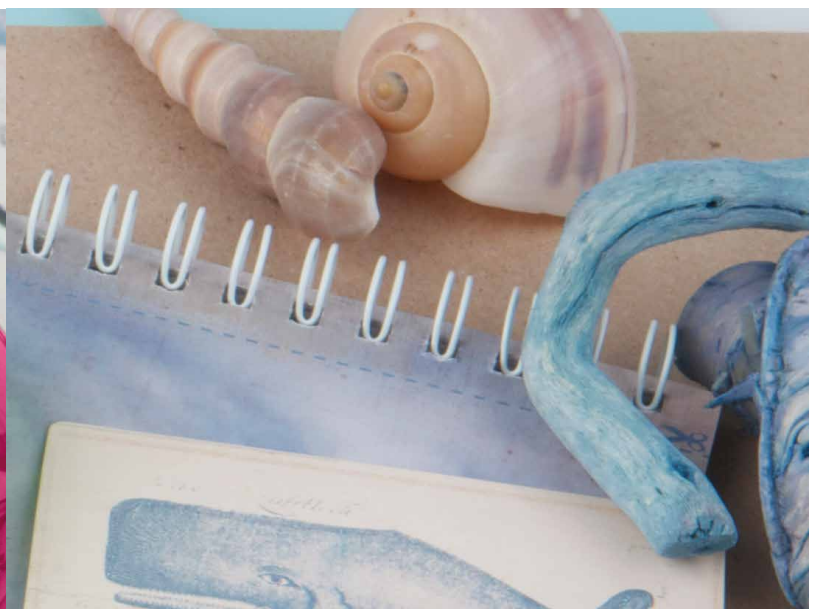

E-Z RUNNER® Dispensadores pequeños · Small dispenser · Petit Distributeur

Un dispensador pequeño manejable y valioso. Ideal para viajes y convenciones. Incluye un protector para el adhesivo, para asegurar de que ninguna fibra, polvo o purpurinas puedan adherirse en el adhesivo cuando esté cerrado. También disponible en un económico pack.

A small and handy dispenser at a great value. Perfect for traveling and conventions. Includes an adhesive protector, ensuring that no fibers, dust or glitter can come in contact with the adhesive when closed. Also available in a Value Pack.

Un petit distributeur pratique et avantageux. Idéal pour les déplacements et les conventions. Inclut une protection de l'adhésif, vous assurant qu'aucune fibre, poussière ou paillette ne peut entrer en contact avec l'adhésif lorsqu'il est fermé. Également vendu en pack économique.

Mini Reposicionable

Mini Repositionable
Mini Repositionnables

Reposicionable y removable. Para re-diseñar elementos en cualquier momento, tan resistente que puede durar permanentemente. Ideal para principiantes.

Dots for die-cuts, curves, long runs, and small spaces.
Pois pour les découpes, les courbes, les grandes lignes et les petits espaces.

L01671

8m 6