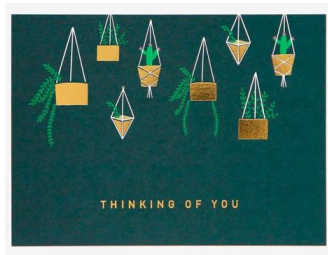

DAC66 U.V.:5 **Pàg.163**

Tarjeta postal mensaje Corona 13x9,5cm.

Daily like

DAC67 U.V.:5 **Pàg.163**

Tarjeta postal mensaje Leafy 13x9,5cm.

Daily like

DAC68 U.V.:5 **Pàg.163**

Tarjeta postal mensaje Sweet pond 13x9,5cm.