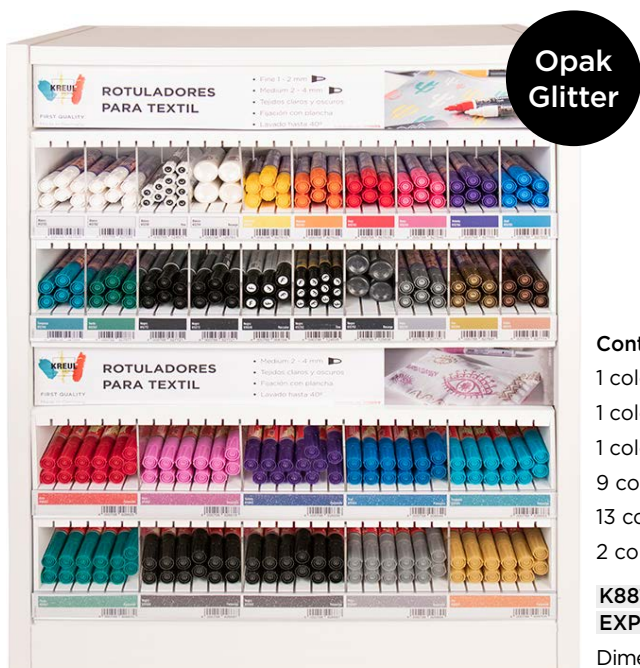

ROTULADORES PARA TEXTILES CLAROS Y OSCUROS

Contenido: 252u.

1 color punta pincel 1-3mm

1 color opak punta bala 1-2mm

1 color opak punta bala 1-4mm

9 colores glitter punta bala 2-4mm

13 colores opak punta bala 2-4mm

2 colores recargas

K88184 (solo contenido)

EXPO-K88184 (expositor vacío)

Dimensiones: 50x32x65cm