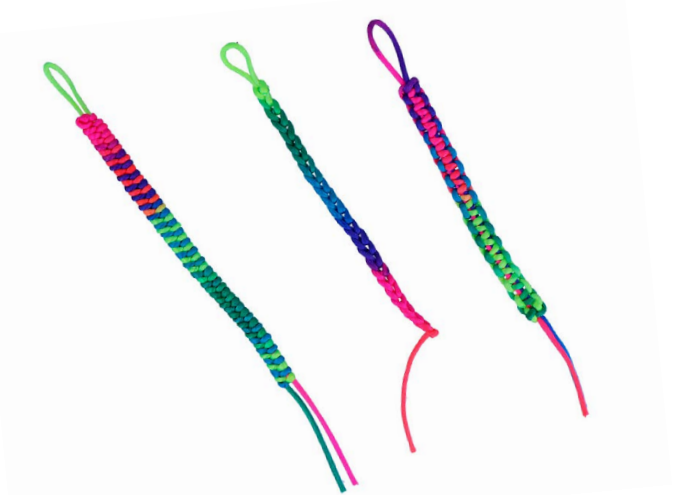

E7571

🏠 50u.

HILO · THREAD · FILS

🛒 10

POLY

Ø1mm

🏠 230m

15071

COTTON
POLY

Ø1mm

🏠 230m

15075

HILO SATINADO · SATIN THREAD · FILS SATIN

🛒 10

Ø1,7mm

🏠 8m

61151

HILO SATINADO · SATIN THREAD · FILS SATIN

Ø 2mm
⊙ 50m

50m
x 10u.

Ø2mm
⊙ 50m x 10u.

60130

OVILLOS DE HILO · YARN BALLS · PELOTES DE FIL

TERYLENE