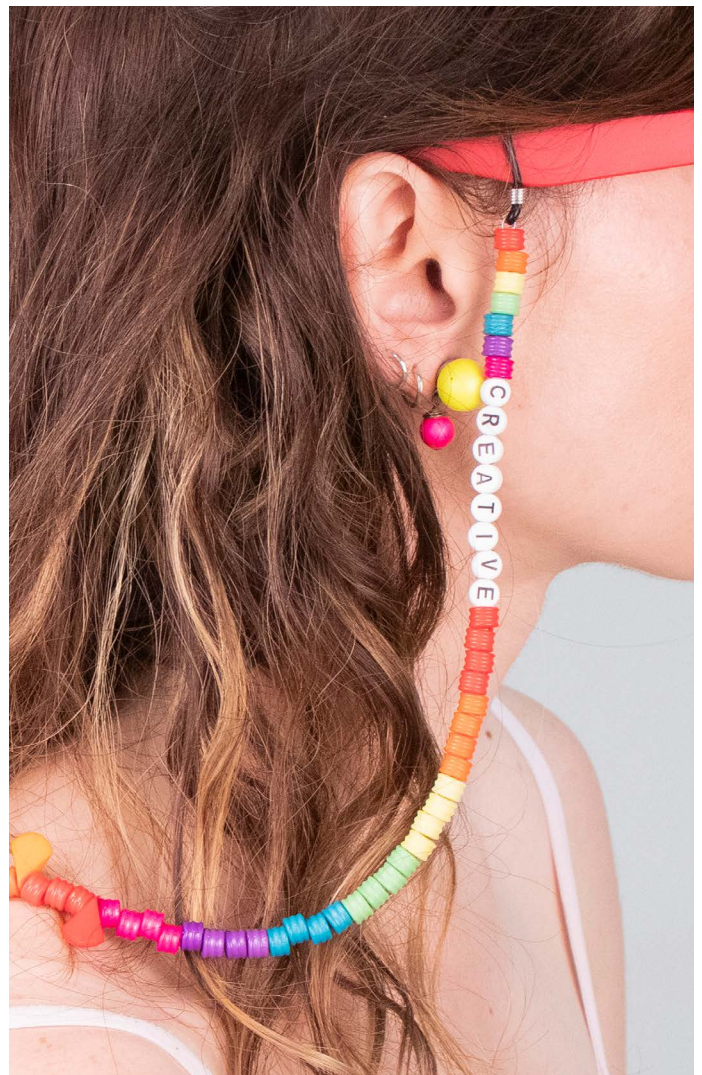

99642

🛒 1200u. aprox ⌀ 7mm ⌀ 1,2mm 🛒 1

LETRAS · LETTERS · LETTRES

Cuentas de plástico redondas letras transparentes y colores surtidos

Perles plastique lettres transparentes et coloris assorties

99646

450u. aprox Ø 9,5mm 2mm 1