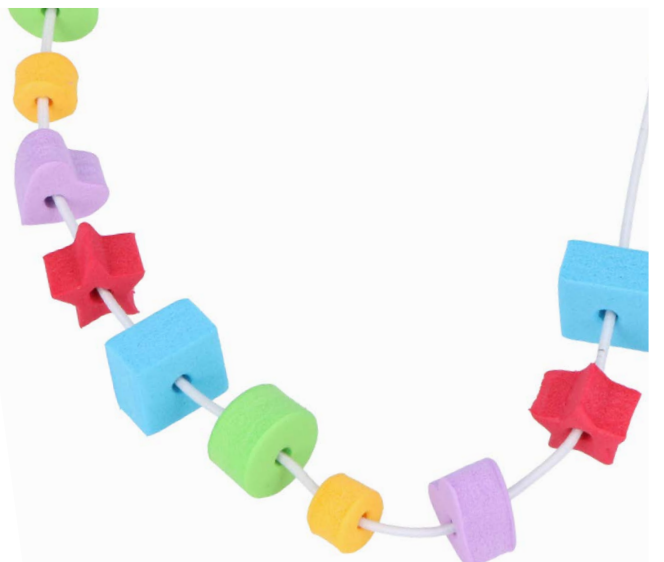

99644

1200u. aprox Ø 7mm 1,2mm 1

CUENTAS EVA FOAM · EVA FOAM BEADS · PERLES MOUSSE EVA

E7226

500u. aprox Ø 8mm 3m 1,5mm 1

Cuentas de plástico redondas con estrella colores surtidos
Perles plastique étoiles coloris assorties