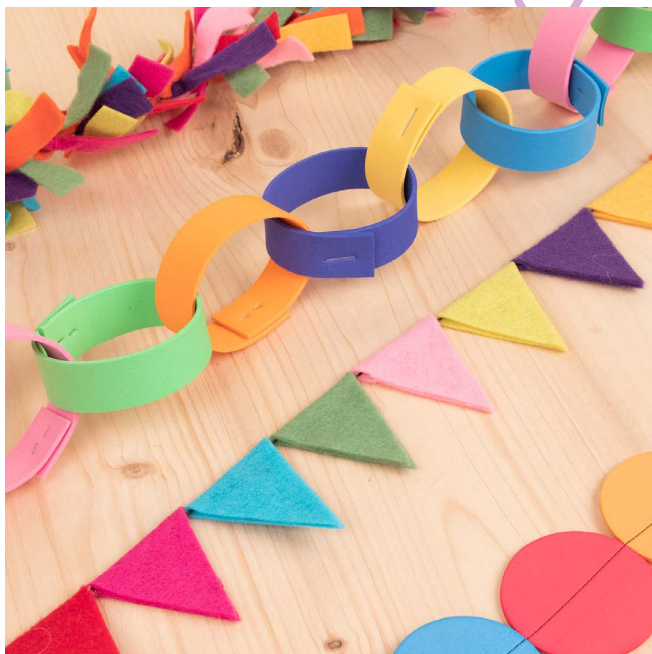

*irp sur i

INN-1014

MANUALIDADES / ESCOLAR
CRAFT / SCHOOL
LOISIRS CREATIFS / SCOLAIRE

CUENTAS DE PLÁSTICO GROSELLA

— PLASTIC PONY BEADS

— PERLES EN PLASTIQUE CASSIS

Packaging Ref.

Bote
Box
Bocal
400u