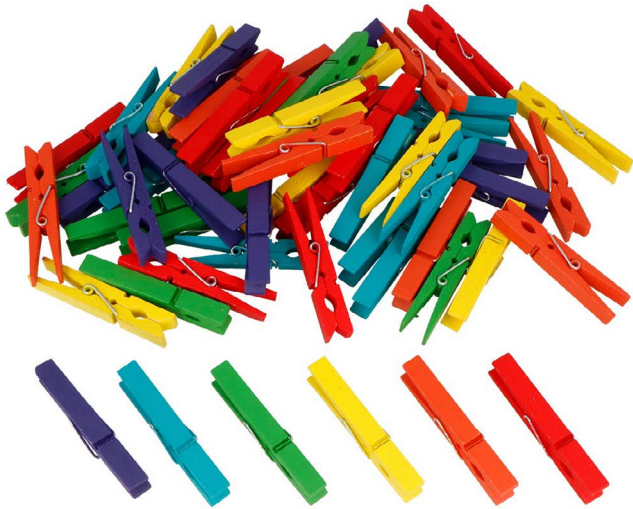

PINZAS MADERA · WOODEN CLOTHESPIN · PINCES À LINGE EN BOIS

6

72x10mm

99592

60u.