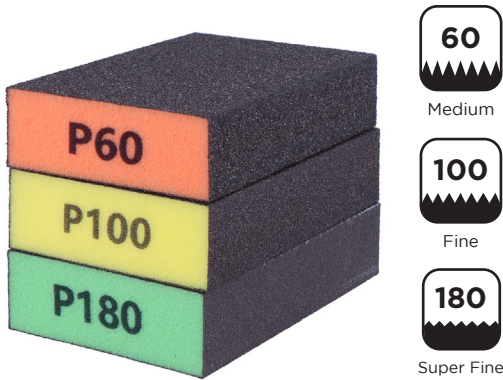

TACO DE LIJA ESPUMA

SANDING SPONGE BLOCK

BLOC ABRASIF EN MOUSSE

Packaging Ref.

Blister
Blister
Blister

5

Set mix 3 tacos de lija espuma flexible
Set mix 3 flexible foam sanding blocks
Set mix 3 blocs abrasif en mousse flexible

470

Set 3 tacos de lija espuma flexible grano medio
Set of 3 medium grit flexible sanding sponge blocks
Set 3 blocs abrasif en mousse flexible de grain moyen

472

Set 3 tacos de lija espuma flexible grano fino
Set of 3 fine grit flexible sanding sponge blocks
Set 3 blocs abrasif en mousse flexible de grain fin

471

Set 3 tacos de lija espuma flexible grano super fino
Set of 3 super fine grit flexible sanding sponge blocks
Set 3 blocs abrasif en mousse flexible de grain superfin

473

España de lijado perfecta para tus proyectos de manualidades y bricolaje. Su diseño flexible se adapta a cualquier superficie, garantizando resultados impecables en superficies planas. Resistente y duradera, es apta para una amplia variedad de materiales.

Éponge de ponçage parfaite pour vos projets de bricolage. Sa conception flexible s'adapte à toutes les surfaces, garantissant des résultats impeccables sur les surfaces planes. Solide et durable, elle convient à une grande variété de matériaux.