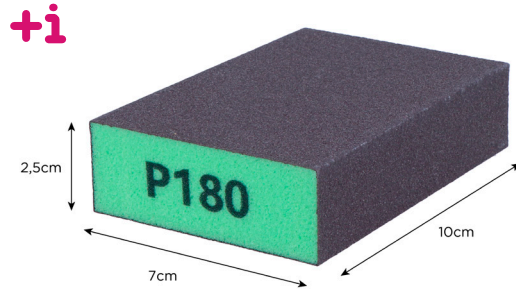

TACO DE LIJA ESPUMA

SANDING SPONGE BLOCK

BLOC ABRASIF EN MOUSSE

Packaging Ref.

Blister
Blister
Blister

5

Set mix 3 tacos de lija espuma flexible
Set mix 3 flexible foam sanding blocks
Set mix 3 blocs abrasif en mousse flexible

470

Set 3 tacos de lija espuma flexible grano medio
Set of 3 medium grit flexible sanding sponge blocks
Set 3 blocs abrasif en mousse flexible de grain moyen

472

Set 3 tacos de lija espuma flexible grano fino
Set of 3 fine grit flexible sanding sponge blocks
Set 3 blocs abrasif en mousse flexible de grain fin

471

Set 3 tacos de lija espuma flexible grano super fino
Set of 3 super fine grit flexible sanding sponge blocks
Set 3 blocs abrasif en mousse flexible de grain superfin

473

España de lijado perfecta para tus proyectos de manualidades y bricolaje. Su diseño flexible se adapta a cualquier superficie, garantizando resultados impecables en superficies planas. Resistente y duradera, es apta para una amplia variedad de materiales.