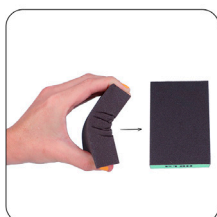

471

Set 3 tacos de lija espuma flexible grano super fino
Set of 3 super fine grit flexible sanding sponge blocks
Set 3 blocs abrasif en mousse flexible de grain superfin

473

España de lijado perfecta para tus proyectos de manualidades y bricolaje. Su diseño flexible se adapta a cualquier superficie, garantizando resultados impecables en superficies planas. Resistente y duradera, es apta para una amplia variedad de materiales.

Éponge de ponçage parfaite pour vos projets de bricolage. Sa conception flexible s'adapte à toutes les surfaces, garantissant des résultats impeccables sur les surfaces planes. Solide et durable, elle convient à une grande variété de matériaux.