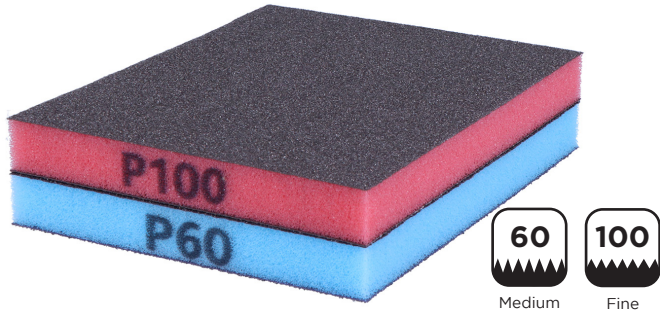

Packaging Ref.

Blister
Blister
Blister

🛒 5

Set 2 esponja de lija súper flexible
Set 2 super flexible sanding sponge
Set 2 mousse abrasif super flexible

474