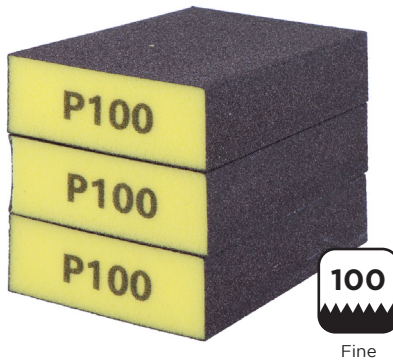

TACO DE LIJA ESPUMA

SANDING SPONGE BLOCK

BLOC ABRASIF EN MOUSSE

Packaging Ref.

Blister
Blister
Blister

5

Set mix 3 tacos de lija espuma flexible
Set mix 3 flexible foam sanding blocks
Set mix 3 blocs abrasif en mousse flexible

470

Set 3 tacos de lija espuma flexible grano medio
Set of 3 medium grit flexible sanding sponge blocks
Set 3 blocs abrasif en mousse flexible de grain moyen

472

Set 3 tacos de lija espuma flexible grano fino
Set of 3 fine grit flexible sanding sponge blocks
Set 3 blocs abrasif en mousse flexible de grain fin

471

Set 3 tacos de lija espuma flexible grano super fino
Set of 3 super fine grit flexible sanding sponge blocks
Set 3 blocs abrasif en mousse flexible de grain superfin

473

España de lijado perfecta para tus proyectos de manualidades y bricolaje. Su diseño flexible se adapta a cualquier superficie, garantizando resultados impecables en superficies planas. Resistente y duradera, es apta para una amplia variedad de materiales.

Éponge de ponçage parfaite pour vos projets de bricolage. Sa conception flexible s'adapte à toutes les surfaces, garantissant des résultats impeccables sur les surfaces planes. Solide et durable, elle convient à une grande variété de matériaux.