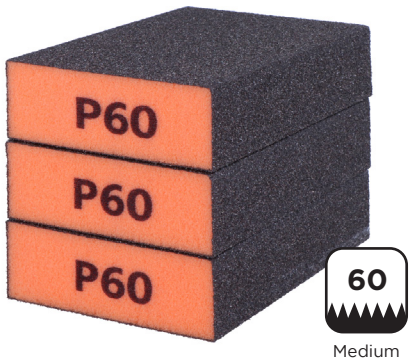

TACO DE LIJA ESPUMA

SANDING SPONGE BLOCK

BLOC ABRASIF EN MOUSSE

Packaging Ref.

Blister
Blister
Blister

5

Set mix 3 tacos de lija espuma flexible
Set mix 3 flexible foam sanding blocks
Set mix 3 blocs abrasif en mousse flexible

470

Set 3 tacos de lija espuma flexible grano medio
Set of 3 medium grit flexible sanding sponge blocks
Set 3 blocs abrasif en mousse flexible de grain moyen

472

Set 3 tacos de lija espuma flexible grano fino
Set of 3 fine grit flexible sanding sponge blocks
Set 3 blocs abrasif en mousse flexible de grain fin

471

Set 3 tacos de lija espuma flexible grano super fino
Set of 3 super fine grit flexible sanding sponge blocks
Set 3 blocs abrasif en mousse flexible de grain superfin

473

España de lijado perfecta para tus proyectos de manualidades y bricolaje. Su diseño flexible se adapta a cualquier superficie, garantizando resultados impecables en superficies planas. Resistente y duradera, es apta para una amplia variedad de materiales.

Éponge de ponçage parfaite pour vos projets de bricolage. Sa conception flexible s'adapte à toutes les surfaces, garantissant des résultats impeccables sur les surfaces planes. Solide et durable, elle convient à une grande variété de matériaux.