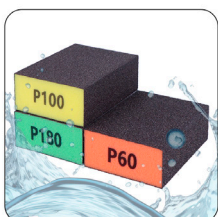

Washable and reusable