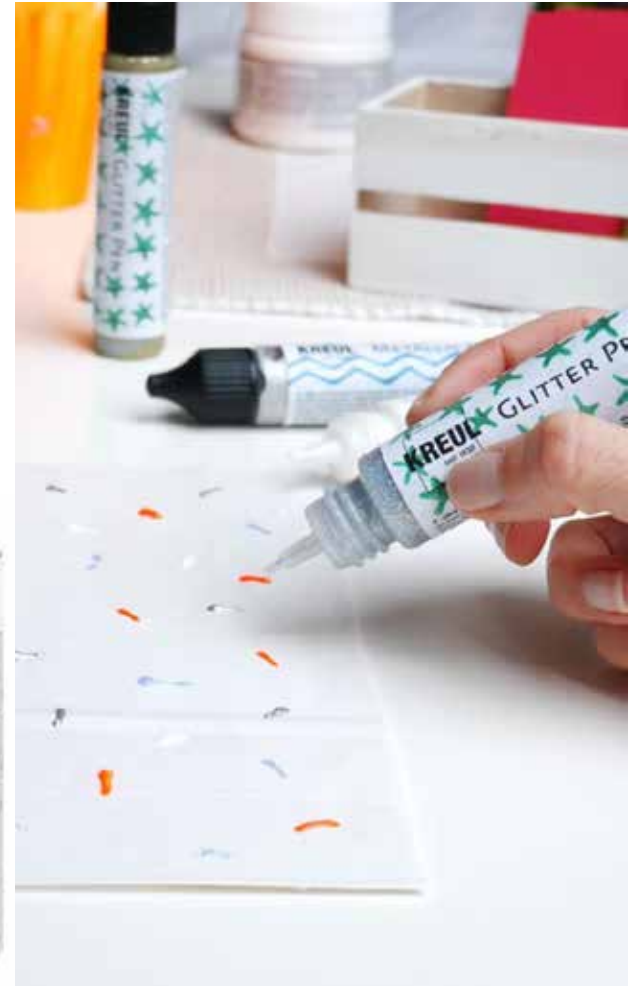

KREUL Glitter Pen

Pintura de efecto especial con purpurina en un rotulador de 29 ml con un brillo resplandeciente.

KREUL Glitter Pen
in 7 color shades
29 ml pen

QTY 5

Art.-Nr. K49840

KREUL Glitter Pen, Set of 3

El set de pintura contiene tres tonos de colores de belleza intemporal.

KREUL Pens Efectos Especiales

¿Qué significa en detalle?

KREUL Metallic Pen

Pintura metalizada de efecto especial en un rotulador de 29 ml con brillo.