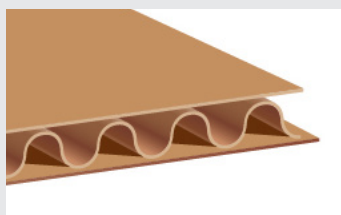

**CAJAS KRAFT AUTOMONTABLES**  
 —  
**BOÎTES KRAFT AUTO-MONTABLES**  
 —  
**SELF-ASSEMBLED KRAFT BOXES**

137x92x42mm

P-VX1

187x137x84mm

P-VX3

**Cierre seguro**  
Fermeture sécurisée  
Secure closure

**Ángulo resistente a la presión**  
Angle résistant à la pression  
Pressure-resistant angle

**3 capas duraderas**  
3 couches durables  
Durable 3 layers

**Ranura precisa**  
Fente précise  
Accurate slot

**Cajas Kraft Automontables**

Prácticas, resistentes y sostenibles, ideales para organizar pequeños objetos como tornillos, pompones, botones o cuentas. Perfectas para manualidades, empaques de detalles y mantener tu craft room en orden con un toque natural y ecológico. ¡Funcionales y bonitas!

**Boîtes Kraft Auto-montables**

Pratiques, résistantes et durables, idéales pour organiser de petits objets comme des vis, des pompons, des boutons ou des perles. Parfaites pour les loisirs créatifs, les emballages de cadeaux et pour garder votre craft room bien ordonnée avec une touche naturelle et écologique. Fonctionnelles et élégantes !

**Self-Assembly Kraft Boxes**

Practical, sturdy, and sustainable—perfect for organizing small items like screws, pom-poms, buttons, or beads. Ideal for crafts, gift packaging, and keeping your craft room tidy with a natural and eco-friendly touch. Functional and stylish!